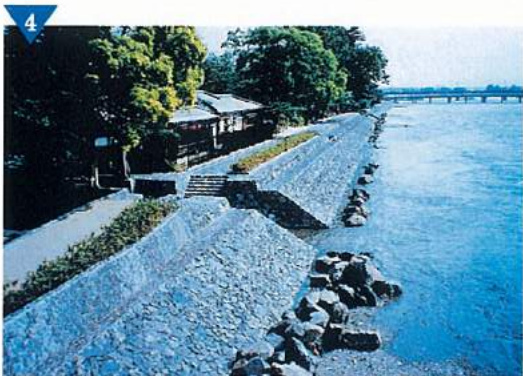

■ハード事業一覧（整備MAP）

▲平成の「宇治橋」整備(完了)

▲「宇治市源氏物語ミュージアム」の建設(完了)

▲音声案内板(源氏物語ミュージアム)

▲美しい景観にマッチした宇治川の護岸整備(進行中)

◇歴史街道モデル事業の主な整備(▼写真紹介箇所)

整備完了の事業

- 京阪宇治駅前整備事業
- 宇治橋架け替え事業 ▼
- 宇治市源氏物語ミュージアム建設事業 ▼
- JR宇治駅改築事業 ▼