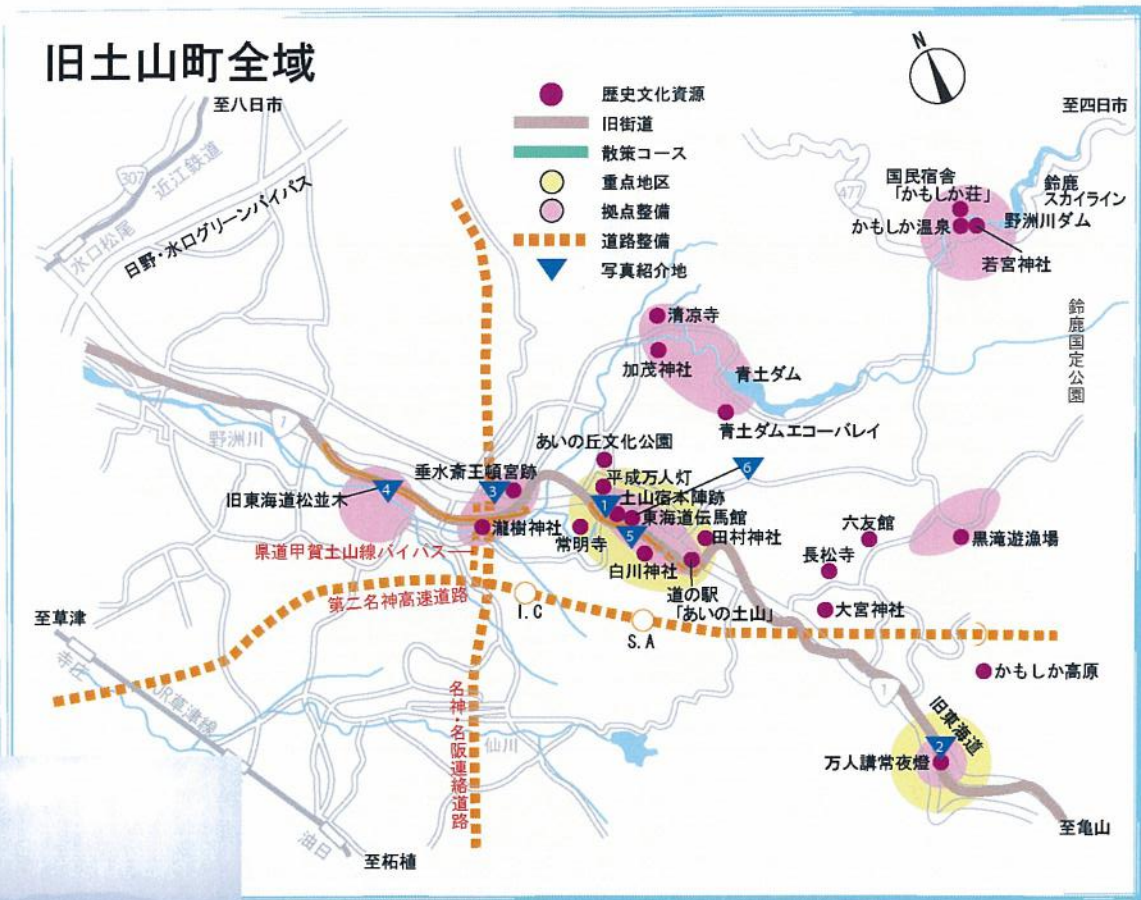

■ハード事業一覧（整備MAP）

▲万人講常夜燈周辺整備（完了）

▲垂水斎王頓宮跡整備（完了）

▲旧東海道松並木整備（完了）

◇歴史街道モデル事業の主な整備（▼ 写真紹介箇所）

整備完了の事業	整備進行中の事業
垂水斎王頓宮跡整備事業 3	街並み環境整備事業 5
万人講常夜燈周辺整備事業 4	
旧東海道松並木整備事業 4	
東海道伝馬館整備事業 6	

▲「土山宿」での街並み整備（進行中）

▲東海道伝馬館整備（完了）