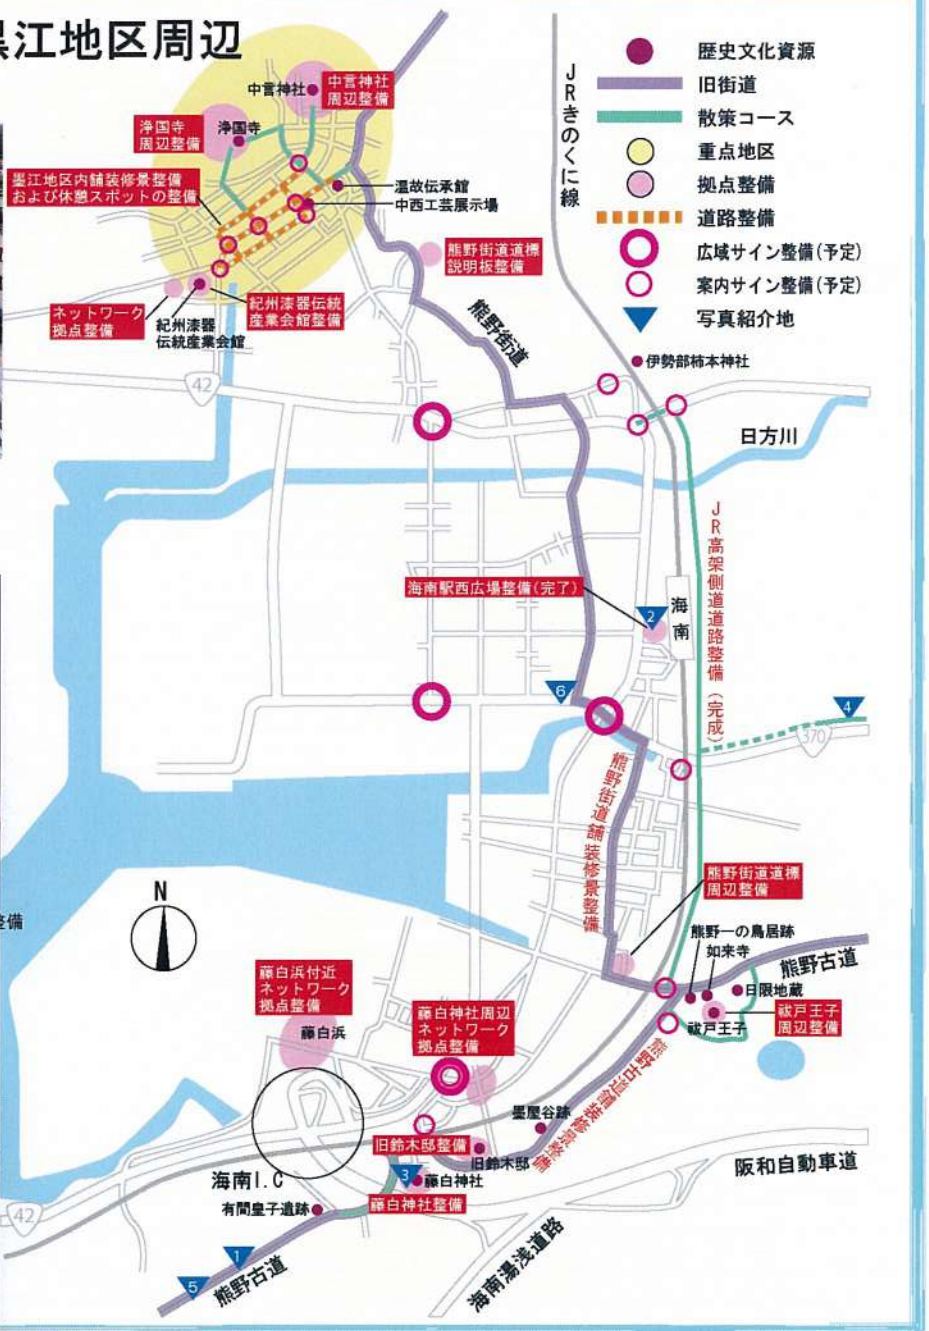

■ハード事業一覧（整備MAP）

黒江地区周辺

▲総合ネットワークの拠点「海南駅西広場」の整備(完了)

▲藤白王子跡に周辺の景観にマッチした「公衆トイレ」の整備(完了)

▲サイクリングやウォークが楽しめる「健康ロード」の整備(進行中)

▲熊野古道敷石修景整備(進行中)

◇歴史街道モデル事業の主な整備(▼写真紹介箇所)

整備完了の事業

- 藤白王子跡公衆トイレの設置事業 ▼
- JR海南駅西広場の整備事業 ▼
- JR高架側道の整備事業 ▼

整備進行中の事業

- 健康ロード(自転車歩行者専用道路)の整備事業 ▼
- 統一した案内サインの整備事業 ▼
- 熊野古道の舗装修景整備事業 ▼

▲海南市の統一した「案内サイン整備」(進行中)